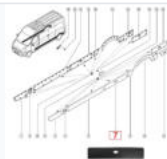

Cód. 10567

FRISO MASTER 14/ (CURTA/LONGA) ANTES RODA TRASEIRA LE (21,2 X 18,8 CM)

Cód. 4343

FRISO MASTER 14/ (CURTA/LONGA) ANTES RODA TRASEIRA LE (21,2 X 18,8 CM)

Cód. 10577

FRISO MASTER 14/ (LONGA) DEPOIS PORTA CORRER LE (C/ FURO)