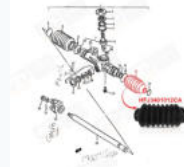

COIFA TOWNER JR 08/13 EXTERNA CAIXA DIRECAO (PONTA GROSSA)

Cód. 10238