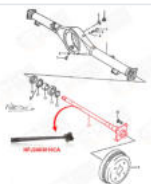

PONTA TOWNER 06/ JR EIXO TRASEIRO

Cód. 7802