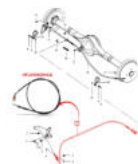

CABO TOWNER JR 06/13 FREIO MAO DIANTEIRO (250 CM)

Cód. 1768