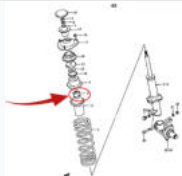

Cód. 8

ANEL TOWNER JR / HAFEI / CHANA / M100 06/ PISTAO STD

Cód. 465

ANEL TOWNER JR 06/13 HAFEI / EFFA START PISTAO 0,50

Cód. 468

ANEL TOWNER JR 08/ HAFEI BS09 1/2

Cód. 470

BATENTE TOWNER JR 08/ AMORTECEDOR DIANTEIRO (ACIMA DA COIFA)